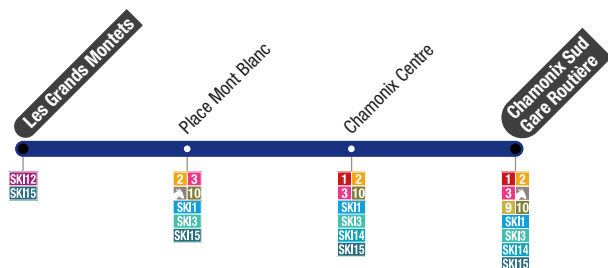

## Le Prarion → Les Praz Flégère

Le Prarion	Bellevue	Le Grépon	Chamonix Sud Gare Routière	Chamonix Centre	Place Mont Blanc	Les Praz Flégère
.....	.....	8:00	8:01	8:02	8:05	8:11
8:15	8:17	8:30	8:31	8:32	8:35	8:41
8:45	8:47	9:00	9:01	9:02	9:05	9:11
9:15	9:17	9:30	9:31	9:32	9:35	9:41
9:45	9:47	10:00	10:01	10:02	10:05	10:11
15:45	15:47	16:00	16:01	16:02	16:05	16:11
16:15	16:17	16:30	16:31	16:32	16:35	16:41
16:45	16:47	17:00	17:01	17:02	17:05	17:11
17:15	17:17	17:30	17:31	17:32	17:35	.....

## Les Praz Flégère → Le Prarion

Les Praz Flégère	Place Mont Blanc	Chamonix Centre	Chamonix Sud Gare Routière	Le Grépon	Bellevue	Le Prarion
.....	7:51	7:53	7:55	7:56	8:09	8:11
8:15	8:21	8:23	8:25	8:26	8:39	8:41
8:45	8:51	8:53	8:55	8:56	9:09	9:11
9:15	9:21	9:23	9:25	9:26	9:39	9:41
9:45	9:51	9:53	9:55	9:56	10:09	10:11
15:45	15:51	15:53	15:55	15:56	16:09	16:11
16:15	16:21	16:23	16:25	16:26	16:39	16:41
16:45	16:51	16:53	16:55	16:56	17:09	17:11
17:15	17:21	17:23	17:25	17:26	.....	.....

Empruntez les ski bus grâce à votre forfait de ski  
Take the ski bus with your ski pass

Plus d'informations  
More information

chamonix-mobilite.com

**SKI 2  
DIRECT****Chamonix Sud - Gare Routière**  
→ Les Grands Montets**SKI 3  
DIRECT****Chamonix Sud - Gare Routière**  
→ Le TourCircule tous les jours du 21 décembre 2024 jusqu'à la fermeture des domaines skiables  
Runs everyday from 21 December 2024 until the ski areas closeCircule tous les jours du 21 décembre 2024 jusqu'à la fermeture des domaines skiables  
Runs everyday from 21 December 2024 until the ski areas close