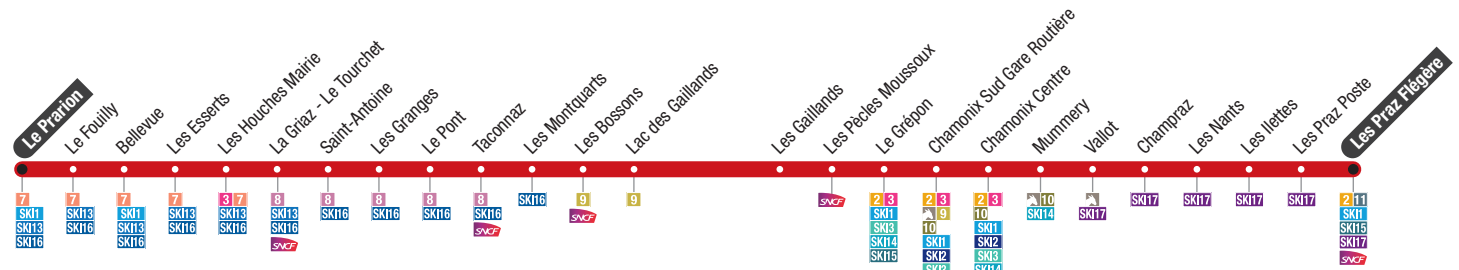

# Plan du réseau | Bus network

 <p><b>1</b> Le Prarion &gt; Les Praz Flégère</p> <p><b>2</b> Glacier des Bossons &gt; Le Tour</p> <p><b>3</b> Servoz La Côte &gt; Chamonix Sud</p>	 <p><b>5</b> Le Buet &gt; Barberine</p> <p><b>6</b> Servoz Gare &gt; La Villiaz</p> <p><b>7</b> Le Prarion &gt; Maison Neuve</p> <p><b>8</b> Les Houches &gt; Le Guret</p> <p><b>9</b> Chamonix Le Mont &gt; Chamonix Sud</p> <p><b>10</b> Chamonix Sud &gt; Les Moussoux</p> <p><b>11</b> Les Praz Flégère &gt; Les Lanchettes</p> <p><b>13</b> Servoz La Côte &gt; Servoz École</p>	 <p><b>N1</b> Le Prarion &gt; Chamonix Sud &gt; Argentière la Fis</p> <p><b>N3</b> Argentière la Fis &gt; Barberine</p> <p><b>N4</b> Les Houches Mairie &gt; Servoz La Côte</p>	 <p><b>SK11</b> Le Prarion &gt; Les Praz Flégère</p> <p><b>SK12</b> Chamonix Sud &gt; Gds Montets</p> <p><b>SK13</b> Chamonix Sud &gt; Le Tour</p> <p><b>SK12</b> Le Tour &gt; Les Îles/Grassonnet</p> <p><b>SK13</b> Plaine St Jean &gt; Le Prarion</p> <p><b>SK15</b> Le Grépon &gt; Le Tour</p> <p><b>SK16</b> Le Prarion &gt; Les Montquarts</p> <p><b>SK17</b> Le Brévent &gt; Les Praz Flégère</p>
---	--	--	---