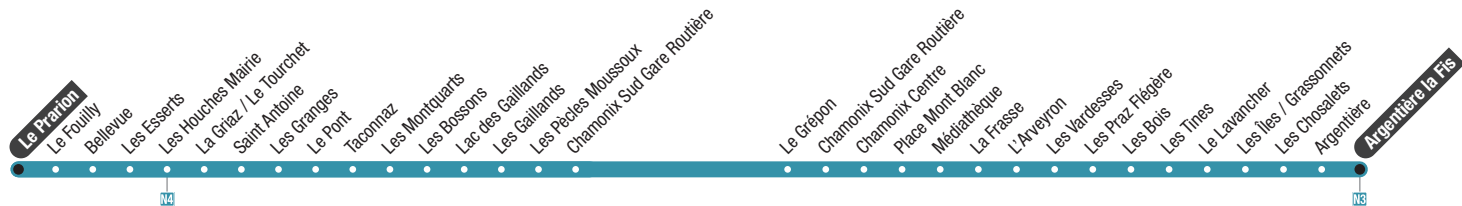

Les Houches - Le Prarion → Argentière la Fis

Le Prarion	Le Fouilly	Bellevue	Les Esserts	Les Houches Mairie	La Griaz / Le Tourchet	Saint Antoine	Les Granges	Le Pont	Taconnaz	Les Montquarts	Les Bossons	Lac des Gaillands	Les Gaillands	Les Pècles Moussoux	Chamonix Sud Gare Routière	Le Grépon	Chamonix Sud Gare Routière	Chamonix Centre	Place Mont Blanc	Médiathèque	La Frasse	L'Arveyron	Les Vardesses	Les Praz Flégère	Les Bois	Les Tines	Le Lavancher	Les Îles/Grassonnets	Les Chosalets	Argentière	Argentière la Fis
21:04	21:05	21:06	21:07	21:08	21:10	21:11	21:12	21:13	21:15	21:19	21:20	21:23	21:24	21:26	21:28	21:29	21:30	21:32	21:34	21:35	21:37	21:40	21:41	21:42	21:45	21:47	21:51	21:55	21:57	22:00	22:01
22:09	22:10	22:11	22:12	22:13	22:15	22:16	22:17	22:18	22:20	22:24	22:25	22:28	22:29	22:31	22:33	22:34	22:35	22:37	22:39	22:40	22:42	22:45	22:46	22:47	22:50	22:52	22:56	23:00	23:02	23:05	23:06
23:19	23:20	23:21	23:22	23:23	23:25	23:26	23:27	23:28	23:30	23:34	23:35	23:38	23:39	23:41	23:43	23:44	23:45	23:47	23:49	23:50	23:52	23:55	23:56	23:57	0:00	0:02	0:06	0:10	0:12	0:15	0:16
0:29	0:30	0:31	0:32	0:33	0:35	0:36	0:37	0:38	0:40	0:44	0:45	0:48	0:49	0:51	0:53	0:54	0:55	0:57	0:59	1:00	1:02	1:05	1:06	1:07	1:10	1:12	1:16	1:20	1:22	1:25	1:26
1:34	1:35	1:36	1:37	1:38	1:40	1:41	1:42	1:43	1:45	1:49	1:50	1:53	1:54	1:56	1:58	1:59	2:00	2:02	2:04	2:05	2:07	2:10	2:11	2:12	2:15	2:17	2:21	2:25	2:27	2:30	2:31

Argentière la Fis → Les Houches - Le Prarion

Argentière la Fis	Argentière	Les Chosalets	Les Îles/Grassonnets	Le Lavancher	Les Tines	Les Bois	Les Praz Flégère	Les Vardesses	L'Arveyron	La Frasse	Médiathèque	Place Mont Blanc	Chamonix Centre	Chamonix Sud Gare Routière	Le Grépon	Chamonix Sud Gare Routière	Les Pècles Moussoux	Les Gaillands	Lac des Gaillands	Les Bossons	Les Montquarts	Taconnaz	Le Pont	Les Granges	Saint Antoine	La Griaz / Le Tourchet	Les Houches Mairie	Les Esserts	Bellevue	Le Fouilly	Le Prarion
20:57	20:58	21:00	21:02	21:07	21:10	21:12	21:15	21:16	21:16	21:19	21:21	21:22	21:24	21:26	21:27	21:28	21:31	21:33	21:34	21:37	21:39	21:42	21:44	21:45	21:46	21:48	21:49	21:50	21:52	21:53	21:54
22:02	22:03	22:05	22:07	22:12	22:15	22:17	22:20	22:21	22:21	22:24	22:26	22:27	22:29	22:31	22:32	22:33	22:36	22:38	22:39	22:42	22:44	22:47	22:49	22:50	22:51	22:53	22:54	22:55	22:57	22:58	22:59
23:12	23:13	23:15	23:17	23:22	23:25	23:27	23:30	23:31	23:31	23:34	23:36	23:37	23:39	23:41	23:42	23:43	23:46	23:48	23:49	23:52	23:54	23:57	23:59	0:00	0:01	0:03	0:04	0:05	0:07	0:08	0:09
0:22	0:23	0:25	0:27	0:32	0:35	0:37	0:40	0:41	0:41	0:44	0:46	0:47	0:49	0:51	0:52	0:53	0:56	0:58	0:59	1:02	1:04	1:07	1:09	1:10	1:11	1:13	1:14	1:15	1:17	1:18	1:19
1:27	1:28	1:30	1:32	1:37	1:40	1:42	1:45	1:46	1:46	1:49	1:51	1:52	1:54	1:56	1:57	1:58	2:01	2:03	2:04	2:07	2:09	2:12	2:14	2:15	2:16	2:18	2:19	2:20	2:22	2:23	2:24