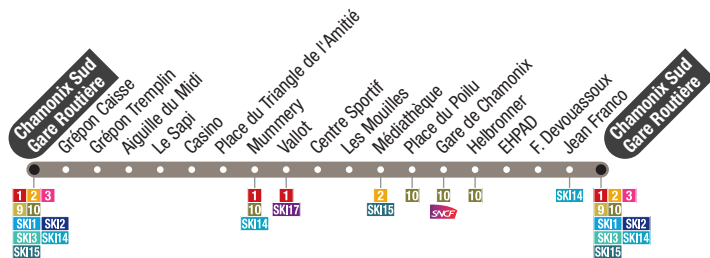

Horaires soirées / Evening timetables > lignes / lines: **CN1** (p. 32) & **CN4** (p. 35)

**Chamonix Sud - Gare Routière**  
**→ Servoz École → Servoz La Côte**

Chamonix Sud Gare Routière	Servoz Gare	Le Bouchet Église	Vieux Servoz	Servoz École	Servoz Ancienne Poste	Plaine Saint Jean	Rocher d'Escalade	Servoz Ancienne Poste	Servoz École	Le Moulin	Les Combes	Le Mont	Les Lierrets	La Côte
7:33	7:45	.....	.....	7:46	.....	.....	.....	.....	7:47	7:50	7:51	7:52	7:56	7:59
8:40	8:54	8:57	8:59	.....	9:02	9:03	9:04	9:07	9:18	9:21	9:22	9:23	9:27	9:30
.....	.....	.....	.....	.....	.....	.....	.....	.....	.....	.....	.....	.....	.....	.....
11:03	11:19	11:22	11:24	.....	11:27	11:28	11:29	11:32	.....	.....	.....	.....	.....	.....
12:10	12:26	12:29	12:31	.....	12:34	12:35	12:36	12:39	12:40	12:43	12:44	12:45	12:49	12:52
13:35	13:51	13:54	13:56	.....	13:59	14:00	14:01	14:04	14:05	14:08	14:09	14:10	14:14	14:17
.....	.....	.....	.....	.....	.....	.....	.....	.....	.....	.....	.....	.....	.....	.....
15:25	15:41	15:44	15:46	.....	15:49	15:50	15:51	15:54	15:55	15:58	15:59	16:00	16:04	16:07
16:59	17:15	17:18	17:20	.....	17:23	17:24	17:25	17:28	17:29	17:32	17:33	17:34	17:38	17:41
18:25	18:41	18:44	18:46	.....	18:49	18:50	18:51	18:54	18:55	18:58	18:59	19:00	19:04	19:07
.....	.....	.....	.....	.....	.....	.....	.....	.....	.....	.....	.....	.....	.....	.....
20:05	20:19	20:22	20:24	.....	20:27	20:28	20:29	20:32	20:33	20:35	20:37	20:38	20:41	20:44
.....	.....	.....	.....	.....	.....	.....	.....	.....	.....	.....	.....	.....	.....	.....

Horaires soirées / Evening timetables > lignes / lines: **CN1** (p. 32) & **CN4** (p. 35)

**Le Mulet**  
Navette centre-ville  
Town center shuttle

Circule tous les jours du 21 décembre 2024 au 21 avril 2025  
Operates everyday from 21 December 2024 until 21 April 2025