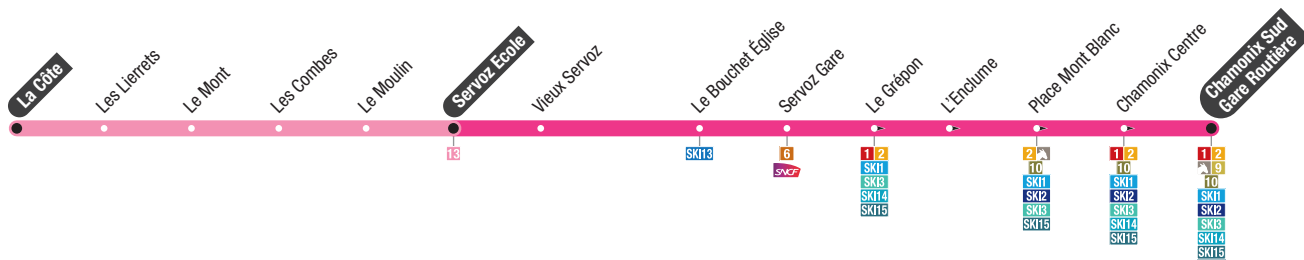

Servoz La Côte → Servoz École
→ Chamonix Sud - Gare Routière

La Côte	Les Lierrets	Le Mont	Les Combes	Le Moulin	Servoz École	Vieux Servoz	Le Bouchet Église	Servoz Gare	Le Grépon	L'Enclume	Place Mont Blanc	Chamonix Centre	Chamonix Sud Gare Routière
6:55	6:58	7:00	7:02	7:03	7:05	7:07	7:09	7:11	7:24	7:26	7:27	7:30	7:33
8:00	8:03	8:05	8:07	8:08	8:10	8:12	8:15	8:17	8:30	8:32	8:33	8:36	8:39
9:31	9:34	9:37	9:39	9:41	9:43	9:45	9:48	9:50	10:03	10:05	10:06	10:09	10:12
.....	.....	.....	.....	.....	.....	10:36	10:39	10:41	10:54	10:56	10:57	11:00	11:03
.....	.....	.....	.....	.....	.....	.....	.....	.....	12:01	12:03	12:04	12:07	12:10
12:53	12:56	12:59	13:01	13:03	13:05	13:07	13:10	13:12	13:25	13:27	13:28	13:31	13:34
14:18	14:21	14:24	14:26	14:28	14:30	14:32	14:35	14:37	14:50	14:52	14:53	14:56	14:59
.....	.....	.....	.....	.....	.....	.....	.....	.....	15:16	15:18	15:19	15:22	15:25
16:18	16:21	16:24	16:26	16:28	16:30	16:32	16:35	16:37	16:50	16:52	16:53	16:56	16:59
17:45	17:48	17:50	17:53	17:54	17:56	17:58	18:01	18:03	18:16	18:18	18:19	18:22	18:25
19:08	19:11	19:13	19:16	19:17	19:19	19:21	19:24	19:26	19:39	19:41	19:42	19:45	19:48
.....	.....	.....	.....	.....	.....	.....	.....	.....	19:55	19:57	19:58	20:01	20:04
20:45	20:48	20:50	20:53	20:54	20:56	20:58	21:01	21:03	21:16	21:18	21:19	21:22	21:25

Horaires soirées / Evening timetables > lignes / lines: **CN1** (p. 32) & **CN4** (p. 35)

Chamonix Sud - Gare Routière
→ Servoz École → Servoz La Côte

Chamonix Sud Gare Routière	Servoz Gare	Le Bouchet Église	Vieux Servoz	Servoz École	Servoz Ancienne Poste	Plaine Saint Jean	Rocher d'Escalade	Servoz Ancienne Poste	Servoz École	Le Moulin	Les Combes	Le Mont	Les Lierrets	La Côte
7:33	7:45	.....	.....	7:46	.....	.....	.....	.....	7:47	7:50	7:51	7:52	7:56	7:59
8:40	8:54	8:57	8:59	.....	9:02	9:03	9:04	9:07	9:18	9:21	9:22	9:23	9:27	9:30
.....	.....	.....	.....	.....	.....	.....	.....	.....	.....	.....	.....	.....	.....	.....
11:03	11:19	11:22	11:24	.....	11:27	11:28	11:29	11:32	.....	.....	.....	.....	.....	.....
12:10	12:26	12:29	12:31	.....	12:34	12:35	12:36	12:39	12:40	12:43	12:44	12:45	12:49	12:52
13:35	13:51	13:54	13:56	.....	13:59	14:00	14:01	14:04	14:05	14:08	14:09	14:10	14:14	14:17
.....	.....	.....	.....	.....	.....	.....	.....	.....	.....	.....	.....	.....	.....	.....
15:25	15:41	15:44	15:46	.....	15:49	15:50	15:51	15:54	15:55	15:58	15:59	16:00	16:04	16:07
16:59	17:15	17:18	17:20	.....	17:23	17:24	17:25	17:28	17:29	17:32	17:33	17:34	17:38	17:41
18:25	18:41	18:44	18:46	.....	18:49	18:50	18:51	18:54	18:55	18:58	18:59	19:00	19:04	19:07
.....	.....	.....	.....	.....	.....	.....	.....	.....	.....	.....	.....	.....	.....	.....
20:05	20:19	20:22	20:24	.....	20:27	20:28	20:29	20:32	20:33	20:35	20:37	20:38	20:41	20:44
.....	.....	.....	.....	.....	.....	.....	.....	.....	.....	.....	.....	.....	.....	.....

Horaires soirées / Evening timetables > lignes / lines: **CN1** (p. 32) & **CN4** (p. 35)