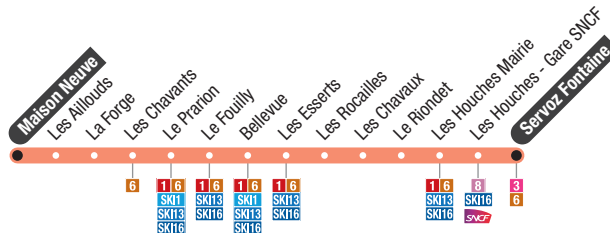

Les Houches Mairie → Vaudagne La Villaz → Servoz Gare

Maison neuve → Gare des Houches → Servoz Fontaine

Circule tous les jours du 21 décembre 2024 au 21 avril 2025
Operates everyday from 21 December 2024 until 21 April 2025

Circule tous les jours du 21 décembre 2024 au 21 avril 2025
Operates everyday from 21 December 2024 until 21 April 2025

Les Houches Mairie → Servoz Gare

Les Houches Mairie	Les Esserts	Bellevue	Le Fouilly	Le Prarion	Les Chavants	Vaudagne La Villaz	Vaudagne École	Vaudagne Les Mouilles	Servoz Fontaine	Servoz Gare	Train Servoz > Martigny Chamonix > Martigny	Train Servoz > St Gervais
6:07	6:08	6:09	6:10	6:11	6:13	6:16	6:18	6:22	6:25	6:28	6:43	7:43
7:01	7:02	7:03	7:04	7:05	7:07	7:10	7:12	7:16	7:19	7:22	8:25	8:25
12:26	12:27	12:28	12:29	12:30	12:32	12:35	12:37	12:41	12:44	12:47	12:43	13:25
14:40	14:41	14:42	14:43	14:44	14:46	14:49	14:51	14:55	14:58	15:01	15:43	15:25
18:10	18:11	18:12	18:13	18:14	18:16	18:19	18:21	18:25	18:28	18:31	19:43	19:44

Maison Neuve → Servoz Fontaine

Maison Neuve	Les Allouids	La Forge	Les Chavants	Le Prarion	Le Fouilly	Bellevue	Les Esserts	Les Rocailles	Les Chavaux	Le Riondet	Les Houches Mairie	Les Houches Gare SNCF	Servoz Fontaine
5:28	5:32	5:33	5:36	5:37	5:38	5:40	5:42	5:46	5:48	5:48	5:49	5:52	5:59
7:05	7:09	7:10	7:13	7:14	7:15	7:17	7:19	7:23	7:25	7:25	7:26	7:29	7:36
9:05	9:09	9:10	9:13	9:14	9:15	9:17	9:19	9:23	9:25	9:25	9:26	9:29	9:36
13:30	13:34	13:35	13:38	13:39	13:40	13:42	13:44	13:48	13:50	13:50	13:51	13:54	14:01
15:15	15:19	15:20	15:23	15:24	15:25	15:27	15:29	15:33	15:35	15:35	15:36	15:39	15:46
18:05	18:09	18:10	18:13	18:14	18:15	18:17	18:19	18:23	18:25	18:25	18:26	18:29	18:36

Servoz Gare → Les Houches Mairie

Train Servoz > Martigny Chamonix > Martigny	Train Servoz > St Gervais	Servoz Gare	Servoz Fontaine	Vaudagne Les Mouilles	Vaudagne École	Vaudagne La Villaz	Les Chavants	Le Prarion	Bellevue	Les Esserts	Les Houches Mairie
-	6:25	6:31	6:35	6:37	6:41	6:43	6:46	6:48	6:50	6:51	6:52
8:25	7:43	8:30	8:34	8:36	8:40	8:42	8:45	8:47	8:49	8:50	8:51
11:43	11:20	12:01	12:05	12:07	12:11	12:13	12:16	12:18	12:20	12:21	12:22
13:43	13:20	14:10	14:14	14:16	14:20	14:22	14:25	14:27	14:29	14:30	14:31
18:25	18:25	18:36	18:40	18:42	18:46	18:48	18:51	18:53	18:55	18:56	18:57

Servoz Fontaine → Maison Neuve

Servoz Fontaine	Les Houches Gare SNCF	Les Houches Mairie	Le Riondet	Les Chavaux	Les Rocailles	Les Esserts	Bellevue	Le Fouilly	Le Prarion	Les Chavants	La Forge	Les Allouids	Maison Neuve
6:30	6:38	6:40	6:41	6:42	6:43	6:49	6:50	6:52	6:53	6:54	6:57	6:58	7:02
11:07	11:15	11:17	11:18	11:19	11:20	11:26	11:27	11:29	11:30	11:31	11:34	11:35	11:39
12:22	12:30	12:32	12:33	12:34	12:35	12:41	12:42	12:44	12:45	12:46	12:49	12:50	12:54
14:22	14:30	14:32	14:33	14:34	14:35	14:41	14:42	14:44	14:45	14:46	14:49	14:50	14:54
17:22	17:30	17:32	17:33	17:34	17:35	17:41	17:42	17:44	17:45	17:46	17:49	17:50	17:54
19:22	19:30	19:32	19:33	19:34	19:35	19:41	19:42	19:44	19:45	19:46	19:49	19:50	19:54

Cette ligne fonctionne uniquement sur réservation sur le site www.chamonix-mobilite.com ou par téléphone au 04 50 53 05 55.
This line works only by reservation on the website www.chamonix-mobilite.com or by phone on +33 4 50 53 05 55