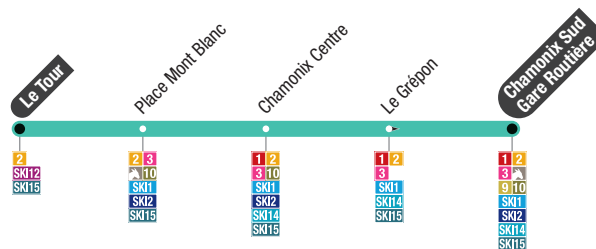

## Le Prarion → Les Praz Flégère

Le Prarion	Bellevue	Le Grépon	Chamonix Sud Gare Routière	Chamonix Centre	Place Mont Blanc	Les Praz Flégère
.....	.....	8:00	8:01	8:02	8:05	8:11
8:15	8:17	8:30	8:31	8:32	8:35	8:41
8:45	8:47	9:00	9:01	9:02	9:05	9:11
9:15	9:17	9:30	9:31	9:32	9:35	9:41
9:45	9:47	10:00	10:01	10:02	10:05	10:11
15:45	15:47	16:00	16:01	16:02	16:05	16:11
16:15	16:17	16:30	16:31	16:32	16:35	16:41
16:45	16:47	17:00	17:01	17:02	17:05	17:11
17:15	17:17	17:30	17:31	17:32	17:35	.....

## Les Praz Flégère → Le Prarion

Les Praz Flégère	Place Mont Blanc	Chamonix Centre	Chamonix Sud Gare Routière	Le Grépon	Bellevue	Le Prarion
.....	7:51	7:53	7:55	7:56	8:09	8:11
8:15	8:21	8:23	8:25	8:26	8:39	8:41
8:45	8:51	8:53	8:55	8:56	9:09	9:11
9:15	9:21	9:23	9:25	9:26	9:39	9:41
9:45	9:51	9:53	9:55	9:56	10:09	10:11
15:45	15:51	15:53	15:55	15:56	16:09	16:11
16:15	16:21	16:23	16:25	16:26	16:39	16:41
16:45	16:51	16:53	16:55	16:56	17:09	17:11
17:15	17:21	17:23	17:25	17:26	.....	.....

Empruntez les ski bus grâce à votre forfait de ski  
Take the ski bus with your ski pass

Plus d'informations  
More information

chamonix-mobilite.com

**SKI 2  
DIRECT****Chamonix Sud - Gare Routière**  
→ Les Grands Montets**SKI 3  
DIRECT****Chamonix Sud - Gare Routière**  
→ Le TourCircule tous les jours du 21 décembre 2024 jusqu'à la fermeture des domaines skiables  
Runs everyday from 21 December 2024 until the ski areas closeCircule tous les jours du 21 décembre 2024 jusqu'à la fermeture des domaines skiables  
Runs everyday from 21 December 2024 until the ski areas close