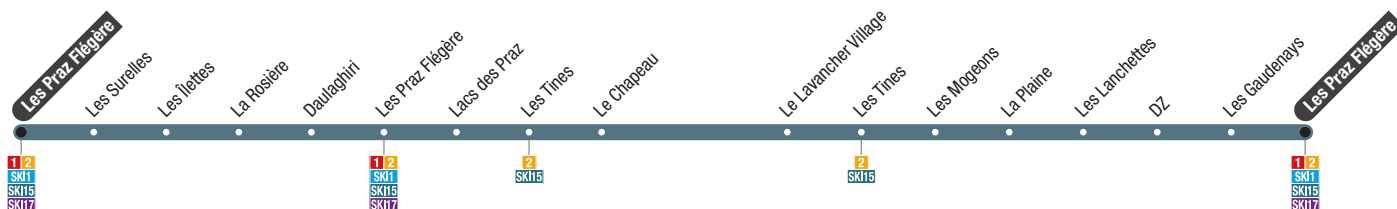

Circule du 21 décembre 2024 au 5 janvier 2025,
du 8 février au 9 mars 2025 et du 5 au 21 avril 2025

Runs from 21 December 2024 to 5 January 2025,
from 8 February to 9 March 2025 and from 5 to 21 April 2025

Les Praz Flégère	Les Surelles	Les Îlettes	La Rosière	Daulaghiri	Les Praz Flégère	Lacs des Praz	Les Tines	Le Chapeau	Le Lavancher Village	Les Tines	Les Mogeons	La Plaine	Les Lanchettes	DZ	Les Gaudenays	Les Praz Flégère
7:30	7:32	7:33	7:34	7:34	7:38	7:40	7:41	7:47	7:48	7:51	7:53	7:53	7:54	7:54	7:55	7:56
8:30	8:32	8:33	8:34	8:34	8:38	8:40	8:41	8:47	8:48	8:51	8:53	8:53	8:54	8:54	8:55	8:56
9:00	9:02	9:03	9:04	9:04	9:08	9:10	9:11	9:17	9:18	9:21	9:23	9:23	9:24	9:24	9:25	9:26
9:30	9:32	9:33	9:34	9:34	9:38	9:40	9:41	9:47	9:48	9:51	9:53	9:53	9:54	9:54	9:55	9:56
↓ Un bus toutes les 30 minutes / A bus every 30 minutes ↓								↓ Un bus toutes les 30 minutes / A bus every 30 minutes ↓								
17:00	17:02	17:03	17:04	17:04	17:08	17:10	17:11	17:17	17:18	17:21	17:23	17:23	17:24	17:24	17:25	17:26
18:00	18:02	18:03	18:04	18:04	18:08	18:10	18:11	18:17	18:18	18:21	18:23	18:23	18:24	18:24	18:25	18:26
18:30	18:32	18:33	18:34	18:34	18:38	18:40	18:41	18:47	18:48	18:51	18:53	18:53	18:54	18:54	18:55	18:56
19:00	19:02	19:03	19:04	19:04	19:08	19:10	19:11	19:17	19:18	19:21	19:23	19:23	19:24	19:24	19:25	19:26

Circule du 6 janvier au 7 février 2025
et du 10 mars au 4 avril 2025

Runs from 6 January to 7 February 2025
and from 10 March to 4 April 2025

Les Praz Flégère	Les Surelles	Les Îlettes	La Rosière	Daulaghiri	Les Praz Flégère	Lacs des Praz	Les Tines	Le Chapeau	Le Lavancher Village	Les Tines	Les Mogeons	La Plaine	Les Lanchettes	DZ	Les Gaudenays	Les Praz Flégère
7:30	7:32	7:33	7:34	7:34	7:38	7:40	7:41	7:47	7:48	7:51	7:53	7:53	7:54	7:54	7:55	7:56
8:30	8:32	8:33	8:34	8:34	8:38	8:40	8:41	8:47	8:48	8:51	8:53	8:53	8:54	8:54	8:55	8:56
9:00	9:02	9:03	9:04	9:04	9:08	9:10	9:11	9:17	9:18	9:21	9:23	9:23	9:24	9:24	9:25	9:26
9:30	9:32	9:33	9:34	9:34	9:38	9:40	9:41	9:47	9:48	9:51	9:53	9:53	9:54	9:54	9:55	9:56
↓ Un bus toutes les 30 minutes / A bus every 30 minutes ↓								↓ Un bus toutes les 30 minutes / A bus every 30 minutes ↓								
17:00	17:02	17:03	17:04	17:04	17:08	17:10	17:11	17:17	17:18	17:21	17:23	17:23	17:24	17:24	17:25	17:26
18:00	18:02	18:03	18:04	18:04	18:08	18:10	18:11	18:17	18:18	18:21	18:23	18:23	18:24	18:24	18:25	18:26
18:30	18:32	18:33	18:34	18:34	18:38	18:40	18:41	18:47	18:48	18:51	18:53	18:53	18:54	18:54	18:55	18:56
19:00	19:02	19:03	19:04	19:04	19:08	19:10	19:11	19:17	19:18	19:21	19:23	19:23	19:24	19:24	19:25	19:26

Ces horaires fonctionnent uniquement sur réservation sur l'application Chamonix Mobilité ou par téléphone au 04 50 53 05 55
The following time slots work only by reservation on the Chamonix Mobility application or by phone on +33 4 50 53 05 55