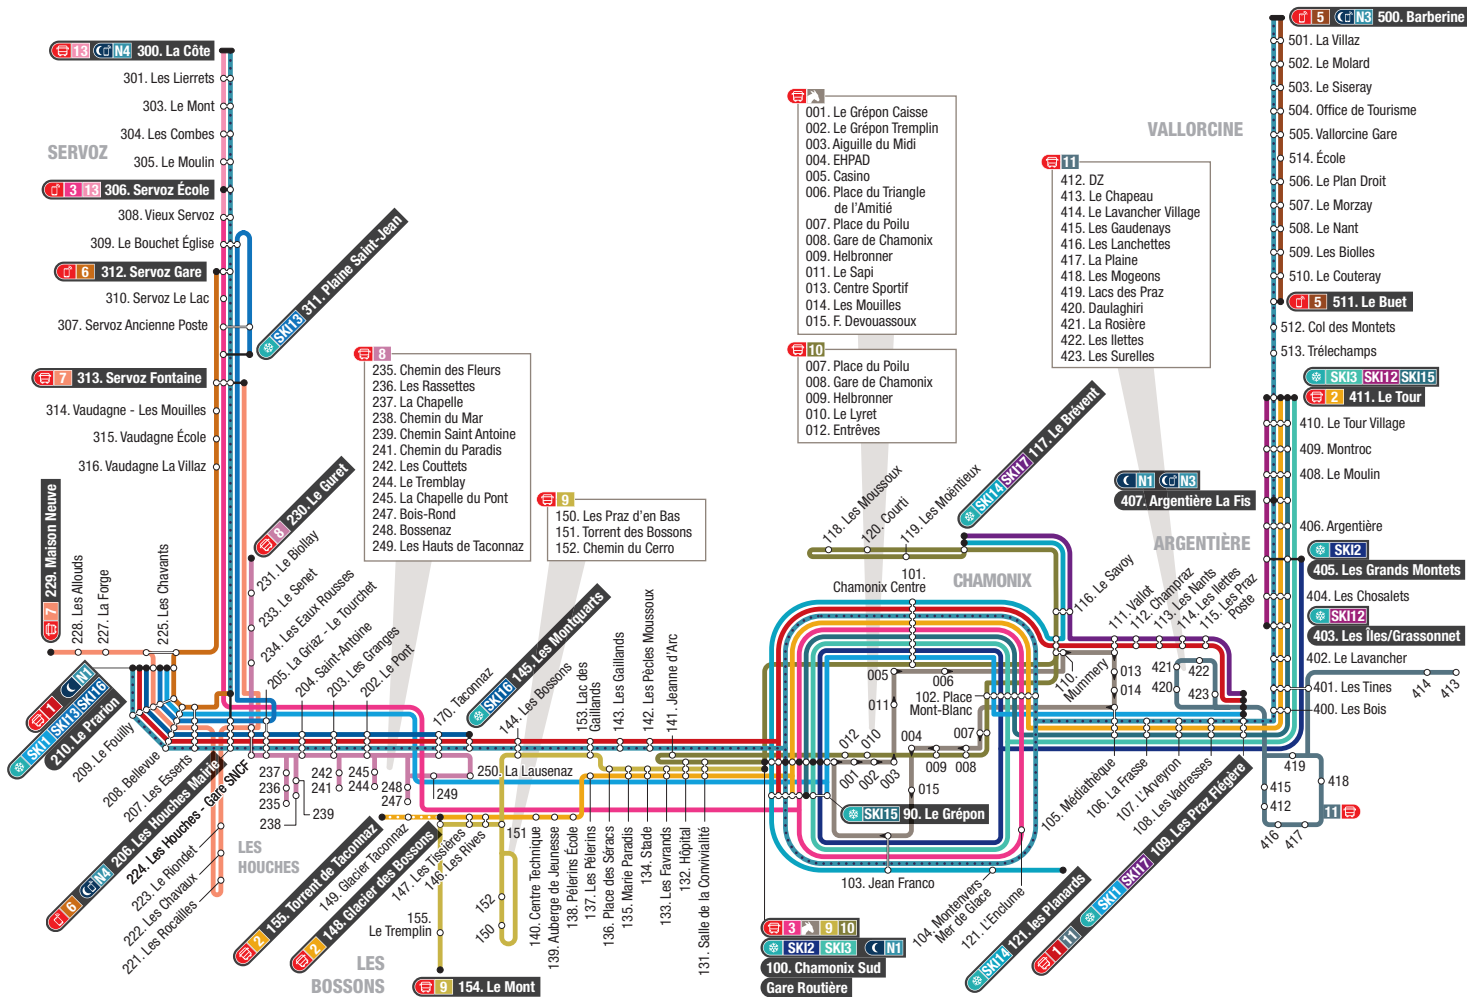

# Plan du réseau | Bus network

 <p><b>1</b> Le Prarion &gt; Les Praz Flégère</p> <p><b>2</b> Glacier des Bossons &gt; Le Tour</p> <p><b>3</b> Servoz La Côte &gt; Chamonix Sud</p>	 <p><b>5</b> Le Buet &gt; Barberine</p> <p><b>6</b> Servoz Gare &gt; La Villiaz</p> <p><b>7</b> Le Prarion &gt; Maison Neuve</p> <p><b>8</b> Les Houches &gt; Le Guret</p> <p><b>9</b> Chamonix Le Mont &gt; Chamonix Sud</p> <p><b>10</b> Chamonix Sud &gt; Les Moussoux</p> <p><b>11</b> Les Praz Flégère &gt; Les Lanchettes</p> <p><b>13</b> Servoz La Côte &gt; Servoz École</p>	 <p><b>N1</b> Le Prarion &gt; Chamonix Sud &gt; Argentière la Fis</p> <p><b>N3</b> Argentière la Fis &gt; Barberine</p> <p><b>N4</b> Les Houches Mairie &gt; Servoz La Côte</p>	 <p><b>SK11</b> Le Prarion &gt; Les Praz Flégère</p> <p><b>SK12</b> Chamonix Sud &gt; Gds Montets</p> <p><b>SK13</b> Chamonix Sud &gt; Le Tour</p> <p><b>SK12</b> Le Tour &gt; Les Îles/Grassonnet</p> <p><b>SK13</b> Plaine St Jean &gt; Le Prarion</p> <p><b>SK15</b> Le Grépon &gt; Le Tour</p> <p><b>SK16</b> Le Prarion &gt; Les Montquarts</p> <p><b>SK17</b> Le Brévent &gt; Les Praz Flégère</p>
---	--	--	---