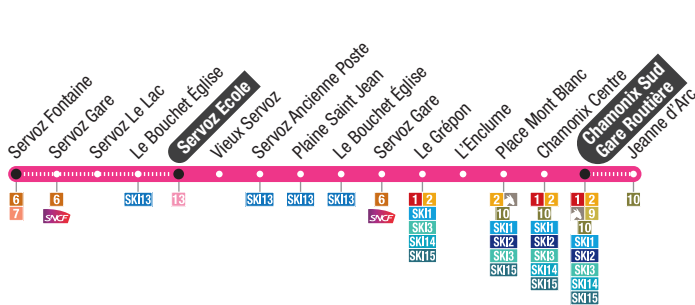

Servoz École → Chamonix Sud - Gare Routière

Servoz Fontaine	Servoz Gare	Servoz Le Lac	Le Bouchet Eglise	Servoz Ecole	Vieux Servoz	Servoz Ancienne Poste	Plaine Saint Jean	Le Bouchet Eglise	Servoz Gare	Le Grépon	L'Enclume	Place Mont Blanc	Chamonix Centre	Chamonix Sud Gare Routière	Jeanne d'Arc
7:14	7:17	7:18	7:19	.....	.....	7:22	7:23	.....	.....	.....	.....	7:44	7:41	7:38	.....
.....	.....	.....	.....	7:20	7:22	.....	.....	7:24	7:26	.....	.....	.....	.....	.....	.....
7:25	7:28	.....	.....	.....	.....	.....	.....	.....	.....	.....	.....	7:41	7:43	.....	7:47
.....	.....	.....	.....	8:01	.....	.....	8:03	8:05	8:21	8:22	8:23	8:26	8:29	.....	.....
.....	.....	.....	.....	8:25	8:28	8:29	.....	.....	.....	.....	8:46	8:43	8:41	.....	.....
.....	.....	.....	9:27	9:29	.....	.....	9:32	9:34	9:47	9:49	9:50	9:53	9:56	.....	.....
.....	.....	.....	10:27	10:29	.....	.....	10:32	10:34	10:47	10:49	10:50	10:53	10:56	.....	.....
.....	.....	.....	11:27	11:29	.....	.....	11:32	11:34	11:47	11:49	11:50	11:53	11:56	.....	.....
.....	.....	.....	.....	.....	.....	.....	.....	.....	.....	.....	.....	.....	.....	.....	.....
.....	.....	.....	12:27	12:29	.....	.....	12:32	12:34	12:47	12:49	12:50	12:53	12:56	.....	.....
.....	.....	.....	.....	.....	.....	12:44	.....	.....	.....	.....	.....	.....	12:56	.....	.....
.....	.....	.....	13:27	13:29	.....	.....	13:32	13:34	13:47	13:49	13:50	13:53	13:56	.....	.....
.....	.....	.....	14:27	14:29	.....	.....	14:32	14:34	14:47	14:49	14:50	14:53	14:56	.....	.....
.....	.....	.....	.....	.....	.....	.....	.....	.....	.....	.....	.....	.....	.....	.....	.....
.....	.....	.....	15:27	15:29	.....	.....	15:32	15:34	15:47	15:49	15:50	15:53	15:56	.....	.....
.....	.....	.....	15:45	15:47	.....	.....	15:50	15:52	.....	.....	.....	.....	.....	.....	.....
16:11	16:15	16:16	17:16	.....	16:17	16:18	.....	.....	.....	16:34	16:35	16:38	16:41	.....	.....
.....	.....	.....	16:52	16:54	.....	.....	16:57	16:59	.....	.....	.....	.....	.....	.....	.....
17:11	17:15	.....	17:21	.....	17:22	17:23	.....	.....	17:39	17:40	.....	.....	.....	.....	.....
.....	.....	.....	17:51	17:53	.....	.....	17:56	17:58	.....	.....	.....	.....	.....	.....	.....
.....	18:05	.....	18:06	.....	18:07	18:08	.....	.....	.....	.....	.....	.....	.....	18:23	.....
.....	.....	.....	.....	.....	.....	.....	.....	.....	18:30	18:32	18:33	18:36	18:39	.....	.....
.....	.....	.....	.....	.....	.....	.....	.....	.....	19:33	19:35	19:36	19:39	19:42	.....	.....
.....	.....	.....	.....	.....	.....	.....	.....	.....	20:30	20:32	.....	.....	.....	.....	.....

Horaires soirées / Evening timetables > lignes / lines: **C N1** (p. 32) & **C N4** (p. 35)

- : Ne circule pas le mercredi / Does not run on Wednesday
- : Circule uniquement le mercredi / Run only on Wednesday
- 00:00 : Sens de rotation en fonction de l'heure de passage
  Direction of rotation depending on the time of passage

Chamonix Sud - Gare Routière → Servoz École