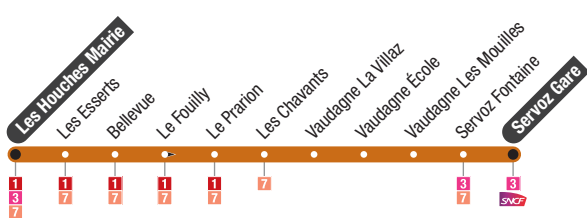

Barberine → Le Buet

Barberine	La Villaz	Le Molard	Le Sisera	Office de tourisme	Vallorcine Gare	Vallorcine École	Le Plan Droit	Le Morzay	Le Nant	Les Biolles	Le Coutray	Le Buet
7:54	7:57	7:59	8:01	8:02	8:03	.....	8:05	8:05	8:06	8:07	8:08	8:09
.....	.....	.....	.....	.....	8:30	.....	8:32	8:32	8:33	8:34	8:35	8:36
9:20	9:23	9:25	9:27	9:28	9:29	.....	9:31	9:31	9:32	9:33	9:34	9:35
.....	.....	.....	.....	.....	11:03	.....	11:05	11:05	11:06	11:07	11:08	11:09
11:40	11:43	11:45	11:47	11:48	11:49	.....	11:51	11:51	11:52	11:53	11:54	11:55
12:50	12:53	12:55	12:57	12:58	12:59	.....	13:01	13:01	13:02	13:03	13:04	13:05
.....	.....	.....	.....	.....	14:03	.....	14:05	14:05	14:06	14:07	14:08	14:09
15:16	15:19	15:21	15:23	15:24	15:25	.....	15:27	15:27	15:28	15:29	15:30	15:31
.....	.....	.....	.....	.....	.....	16:15	16:17	16:17	16:18	16:19	16:19	16:20
.....	.....	.....	.....	.....	16:52	.....	16:54	16:54	16:55	16:56	16:57	16:58
17:17	17:20	17:22	17:24	17:25	17:26	.....	17:28	17:28	17:29	17:30	17:31	17:32
.....	.....	.....	.....	.....	18:08	.....	18:10	18:10	18:11	18:12	18:13	18:14

## Les Houches Mairie → Vaudagne La Villaz → Servoz Gare

## Maison neuve → Gare des Houches → Servoz Fontaine

Circule tous les jours du 21 décembre 2024 au 21 avril 2025  
Operates everyday from 21 December 2024 until 21 April 2025

Circule tous les jours du 21 décembre 2024 au 21 avril 2025  
Operates everyday from 21 December 2024 until 21 April 2025