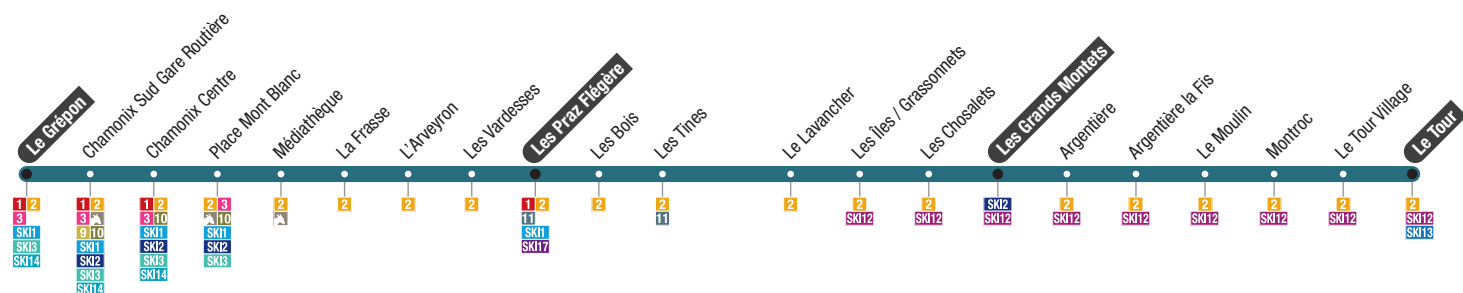

: Circule uniquement du 21 décembre 2024 au 9 mars 2025  
Runs only from 21 December 2024 until 9 March 2025

: Attention, départ à l'arrêt Le Grépon  
Caution, departure from Le Grépon stop

: Circule uniquement du 21 décembre 2024 au 9 mars 2025  
Runs only from 21 December 2024 until 9 March 2025

# Chamonix → Les Praz Flégère → Les Grand Montets → Le Tour

Circule tous les jours du 21 décembre 2024  
jusqu'à la fermeture des domaines skiables  
Runs everyday from 21 December 2024 until the ski areas close