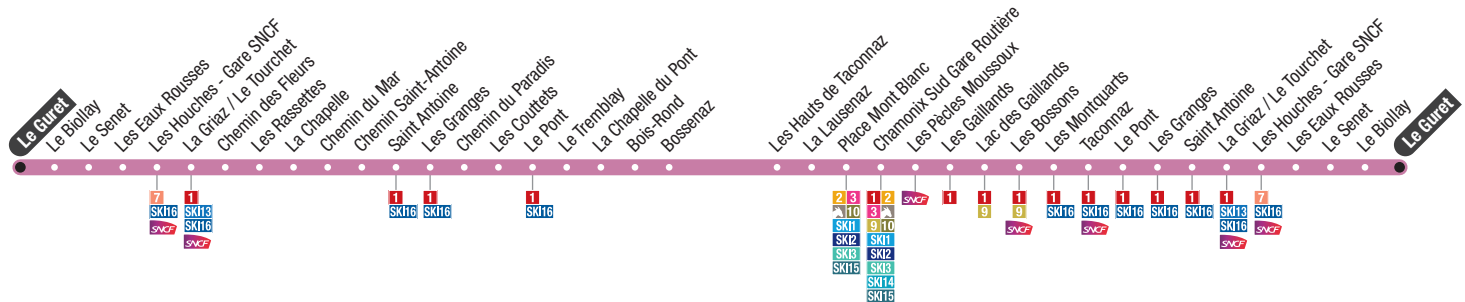

Le Guret	Le Biollay	Le Senet	Les Eaux Rousses	Les Houches Gare SNCF	La Grâz / Le Tourchet	Chemin des Fleurs	Les Rassettes	La Chapelle	Chemin du Mar	Chemin Saint-Antoine	Saint Antoine	Les Granges	Chemin du Paradis	Les Couttets	Le Pont	Le Tremblay	La Chapelle du Pont	Bois-Rond	Bossenzaz
5:30	5:31	5:35	5:37	5:38	5:40	5:46	5:47	5:48	5:51	5:52	5:53	5:54	5:59	6:01	6:03	6:07	6:09	6:15	6:16
6:38	6:39	6:43	6:45	6:46	6:48	6:54	6:55	6:56	6:59	7:00	7:01	7:02	7:07	7:09	7:11	7:15	7:17	7:23	7:24
9:15	9:16	9:20	9:22	9:23	9:25	9:31	9:32	9:33	9:36	9:37	9:38	9:39	9:44	9:46	9:48	9:52	9:54	10:00	10:01
.....	.....	.....	.....	12:10	12:12	12:18	12:19	12:20	12:23	12:24	12:25	12:26	12:31	12:33	12:35	12:39	12:41	12:47	12:48
13:42	13:43	13:47	13:49	13:50	13:52	13:58	13:59	14:00	14:03	14:04	14:05	14:06	14:11	14:13	14:15	14:19	14:21	14:27	14:28
14:47	14:48	14:52	14:54	14:55	14:57	15:03	15:04	15:05	15:08	15:09	15:10	15:11	15:16	15:18	15:20	15:24	15:26	15:32	15:33
.....	.....	.....	.....	.....	.....	.....	.....	.....	.....	.....	.....	.....	.....	.....	.....	.....	.....	.....	.....
18:10	18:11	18:15	18:17	18:18	18:20	18:26	18:27	18:28	.....	.....	.....	.....	.....	.....	.....	.....	.....	.....	.....

Les Hauts de Taconnaz	La Lausenaz	Place Mont Blanc	Chamonix Sud Gare Routière	Les Pècles Moussoux	Les Gaillands	Lac des Gaillands	Les Bossons	Les Montquarts	Taconnaz	Le Pont	Les Granges	Saint Antoine	La Grâz / Le Tourchet	Les Houches Gare SNCF	Les Eaux Rousses	Le Senet	Le Biollay	Le Guret
6:17	6:19	.....	.....	.....	.....	.....	.....	.....	6:20	6:22	6:23	6:25	6:26	6:28	6:29	6:32	6:36	6:38
7:25	7:27	.....	.....	.....	.....	.....	.....	.....	7:28	7:30	7:31	7:33	7:34	7:36	7:37	7:40	7:44	7:46
10:02	10:04	.....	.....	.....	.....	.....	.....	.....	10:05	10:07	10:08	10:10	10:11	10:13	10:14	10:17	10:21	10:23
12:49	12:51	.....	.....	.....	.....	.....	.....	.....	12:52	12:54	12:55	12:57	12:58	13:00	13:01	13:04	13:08	13:10
14:29	14:31	.....	.....	.....	.....	.....	.....	.....	14:32	14:34	14:35	14:37	14:38	14:40	.....	.....	.....	.....
15:34	15:36	.....	.....	.....	.....	.....	.....	.....	15:37	15:39	15:40	15:42	15:43	15:45	15:46	15:49	15:53	15:55
.....	.....	16:53	16:56	16:58	17:00	17:01	17:03	17:05	17:07	17:09	17:10	17:11	17:13	.....	.....	.....	.....	.....
.....	.....	.....	.....	.....	.....	.....	.....	.....	.....	.....	.....	.....	.....	.....	.....	.....	.....	.....

Ces horaires fonctionnent uniquement sur réservation sur l'application Chamonix Mobilité ou par téléphone au 04 50 53 05 55
The following time slots work only by reservation on the Chamonix Mobility application or by phone on +33 4 50 53 05 55

XX:XX : Départ spécial depuis Chamonix
Special departure from Chamonix