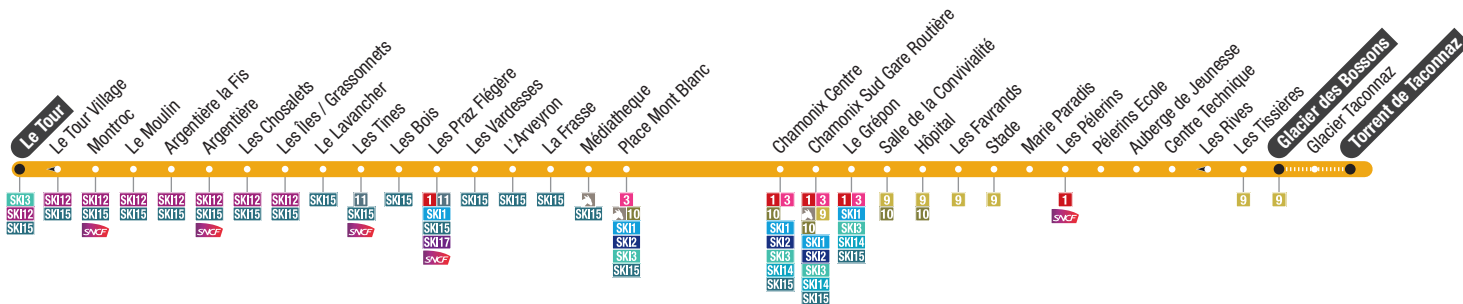

Chamonix Le Tour → Chamonix Glacier des Bossons

Le Tour	Montrroc	Le Moulin	Argentière la Fis	Argentière	Les Chosalets	Les Îles / Grassonnets	Le Lavancher	Les Tines	Les Bois	Les Praz Flégère	Les Vardresses	L'Arveyron	La Frasse	Médiathèque	Place Mont Blanc	Chamonix Centre	Chamonix Sud Gare Routière	Le Grépon	Salle de la Convivialité	Hôpital	Les Favrand	Stade	Marie Paradis	Les Pélerins	Pélerins Ecole	Auberge de Jeunesse	Centre Technique	Les Tissières	Glacier des Bossons	Glacier Taconnaz
6:44	6:47	6:48	6:50	6:50	6:52	6:54	6:57	6:59	7:01	7:03	7:05	7:06	7:10	7:13	7:14	7:16	7:18	7:19	7:20	7:21	7:23	7:24	7:25	7:26	7:28	7:30	7:31	7:38	7:39	7:40
7:14	7:17	7:18	7:20	7:22	7:24	7:27	7:29	7:31	7:33	7:35	7:36	7:40	7:43	7:44	7:46	7:48	7:49	7:50	7:51	7:53	7:54	7:55	7:56	7:58	8:00	8:01	8:08	8:09	8:10	
Un bus toutes les 30 minutes / A bus every 30 minutes																Un bus toutes les 30 minutes / A bus every 30 minutes														
19:44	19:47	19:48	19:50	19:50	19:52	19:54	19:57	19:59	20:01	20:03	20:05	20:06	20:10	20:13	20:14	20:16	20:18	20:19	20:20	20:21	20:23	20:24	20:25	20:26	20:28	20:30	20:31	20:38	20:39	20:40
20:14	20:17	20:18	20:20	20:20	20:22	20:24	20:27	20:29	20:31	20:33	20:35	20:36	20:40	20:43	20:44	20:46	20:48	20:49	20:50	20:51	20:53	20:54	20:55	20:56	20:58	21:00	21:01	21:08	21:09	21:10

Horaires soirées / Evening timetables > lignes / lines: **C N1** (p. 32) & **C N3** (p. 34)

Départ Le Tour et Chamonix sud pour une arrivée au Torrent de Taconnaz :
Departure from the Tour in direction of Torrent de Taconnaz

Le Tour	7:14	8:14	8:44	11:14	15:14	16:44	18:44	18:44	XX:XX
Chamonix Sud Gare Routière	7:48	8:48	9:18	11:48	15:48	17:18	19:18	20:18	Service opéré par Service provided by Hôtel Big Sky
Torrent de Taconnaz	8:11	9:11	9:41	12:11	16:11	17:41	19:41	20:41	

Chamonix Glacier des Bossons → Chamonix Le Tour