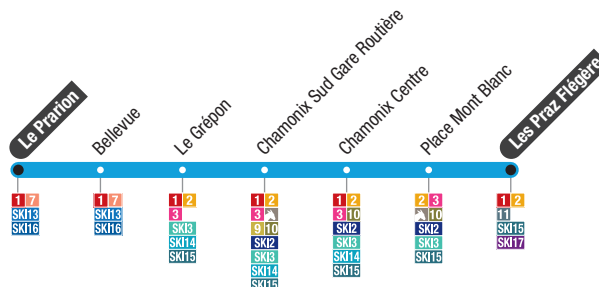

Le Prarion → Les Praz Flégère

Le Prarion	Bellevue	Le Grépon	Chamonix Sud Gare Routière	Chamonix Centre	Place Mont Blanc	Les Praz Flégère
.....	.....	8:00	8:01	8:02	8:05	8:11
8:15	8:17	8:30	8:31	8:32	8:35	8:41
8:45	8:47	9:00	9:01	9:02	9:05	9:11
9:15	9:17	9:30	9:31	9:32	9:35	9:41
9:45	9:47	10:00	10:01	10:02	10:05	10:11
15:45	15:47	16:00	16:01	16:02	16:05	16:11
16:15	16:17	16:30	16:31	16:32	16:35	16:41
16:45	16:47	17:00	17:01	17:02	17:05	17:11
17:15	17:17	17:30	17:31	17:32	17:35	.....

Les Praz Flégère → Le Prarion

Les Praz Flégère	Place Mont Blanc	Chamonix Centre	Chamonix Sud Gare Routière	Le Grépon	Bellevue	Le Prarion
.....	7:51	7:53	7:55	7:56	8:09	8:11
8:15	8:21	8:23	8:25	8:26	8:39	8:41
8:45	8:51	8:53	8:55	8:56	9:09	9:11
9:15	9:21	9:23	9:25	9:26	9:39	9:41
9:45	9:51	9:53	9:55	9:56	10:09	10:11
15:45	15:51	15:53	15:55	15:56	16:09	16:11
16:15	16:21	16:23	16:25	16:26	16:39	16:41
16:45	16:51	16:53	16:55	16:56	17:09	17:11
17:15	17:21	17:23	17:25	17:26	.....	.....

Empruntez les ski bus grâce à votre forfait de ski
Take the ski bus with your ski pass

Plus d'informations
More information

chamonix-mobilite.com