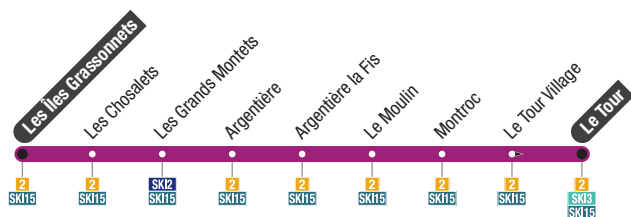

## Chamonix Sud Gare Routière → Le Tour

Chamonix Sud Gare Routière	Chamonix Centre	Place Mont Blanc	Le Tour
7:40	7:41	7:43	8:07
8:10	8:11	8:13	8:37
8:40	8:41	8:43	9:07
9:10	9:11	9:13	9:37
9:40	9:41	9:43	10:07
10:10	10:11	10:13	10:37
14:40	14:41	14:43	15:07
15:10	15:11	15:13	15:37
15:40	15:41	15:43	16:07
16:10	16:11	16:13	16:37
16:40	16:41	16:43	17:07
17:10	17:11	17:13	17:37
17:40	17:41	17:43	18:07

# Les Îles Grassonnets → Le Tour

Circule tous les jours du 21 décembre 2024 au 5 janvier 2025  
et du 8 février au 9 mars 2025

Runs everyday from 21 December 2024 until 5 January 2025  
and from 8 February until 9 March 2025

# Servoz → Les Houches

Circule les mercredis, samedis et dimanches du 21 décembre 2024 à la fermeture du domaine skiable  
des Houches et tous les jours pendant les vacances scolaires

Operates on Wednesdays, Saturdays and Sundays from December 21, 2024 until  
the Les Houches ski area closes and every day during school holidays