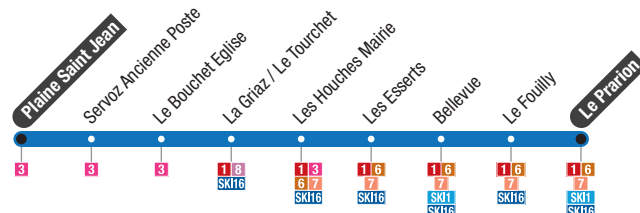

Servoz → Les Houches

Circule les mercredis, samedis et dimanches du 21 décembre 2024 à la fermeture du domaine skiable
des Houches et tous les jours pendant les vacances scolaires

Operates on Wednesdays, Saturdays and Sundays from December 21, 2024 until
the Les Houches ski area closes and every day during school holidays