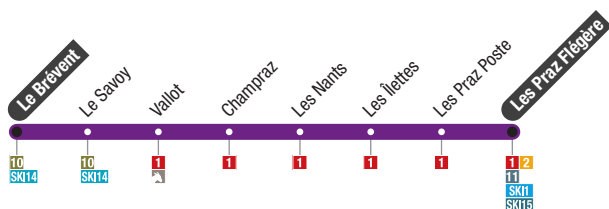

Le Brévent → Les Praz Flégère

Le Brévent	Le Savoy	Vallot	Champraz	Les Nants	Les Îlettes	Les Praz Poste	Les Praz Flégère
8:30	8:33	8:33	8:36	8:38	8:39	8:41	8:42
9:00	9:03	9:03	9:06	9:08	9:09	9:11	9:12
9:30	9:33	9:33	9:36	9:38	9:39	9:41	9:42
10:00	10:03	10:03	10:06	10:08	10:09	10:11	10:12
10:30	10:33	10:33	10:36	10:38	10:39	10:41	10:42
11:00	11:03	11:03	11:06	11:08	11:09	11:11	11:12
11:30	11:33	11:33	11:36	11:38	11:39	11:41	11:42
12:00	12:03	12:03	12:06	12:08	12:09	12:11	12:12
12:30	12:33	12:33	12:36	12:38	12:39	12:41	12:42
13:00	13:03	13:03	13:06	13:08	13:09	13:11	13:12
13:30	13:33	13:33	13:36	13:38	13:39	13:41	13:42
14:00	14:03	14:03	14:06	14:08	14:09	14:11	14:12
14:30	14:33	14:33	14:36	14:38	14:39	14:41	14:42
15:00	15:03	15:03	15:06	15:08	15:09	15:11	15:12
15:30	15:33	15:33	15:36	15:38	15:39	15:41	15:42
16:00	16:03	16:03	16:06	16:08	16:09	16:11	16:12
16:30	16:33	16:33	16:36	16:38	16:39	16:41	16:42
17:00	17:03	17:03	17:06	17:08	17:09	17:11	17:12
17:30	17:33	17:33	17:36	17:38	17:39	17:41	17:42

Les Praz Flégère → Le Brévent

Les Praz Flégère	Les Praz Poste	Les Îlettes	Les Nants	Champraz	Vallot	Le Savoy	Le Brévent
8:45	8:46	8:48	8:49	8:51	8:53	8:54	8:57
9:15	9:16	9:18	9:19	9:21	9:23	9:24	9:27
9:45	9:46	9:48	9:49	9:51	9:53	9:54	9:57
10:15	10:16	10:18	10:19	10:21	10:23	10:24	10:27
10:45	10:46	10:48	10:49	10:51	10:53	10:54	10:57
11:15	11:16	11:18	11:19	11:21	11:23	11:24	11:27
11:45	11:46	11:48	11:49	11:51	11:53	11:54	11:57
12:15	12:16	12:18	12:19	12:21	12:23	12:24	12:27
12:45	12:46	12:48	12:49	12:51	12:53	12:54	12:57
13:15	13:16	13:18	13:19	13:21	13:23	13:24	13:27
13:45	13:46	13:48	13:49	13:51	13:53	13:54	13:57
14:15	14:16	14:18	14:19	14:21	14:23	14:24	14:27
14:45	14:46	14:48	14:49	14:51	14:53	14:54	14:57
15:15	15:16	15:18	15:19	15:21	15:23	15:24	15:27
15:45	15:46	15:48	15:49	15:51	15:53	15:54	15:57
16:15	16:16	16:18	16:19	16:21	16:23	16:24	16:27
16:45	16:46	16:48	16:49	16:51	16:53	16:54	16:57
17:15	17:16	17:18	17:19	17:21	17:23	17:24	17:27
17:45	17:46	17:48	17:49	17:51	17:53	17:54	17:57