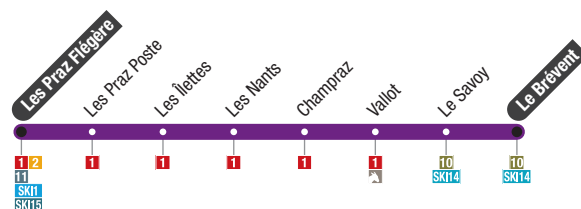

Le Brévent → Les Praz Flégère

Le Brévent	Le Savoy	Vallot	Champraz	Les Nants	Les Îlettes	Les Praz Poste	Les Praz Flégère
8:30	8:33	8:33	8:36	8:38	8:39	8:41	8:42
9:00	9:03	9:03	9:06	9:08	9:09	9:11	9:12
9:30	9:33	9:33	9:36	9:38	9:39	9:41	9:42
10:00	10:03	10:03	10:06	10:08	10:09	10:11	10:12
10:30	10:33	10:33	10:36	10:38	10:39	10:41	10:42
11:00	11:03	11:03	11:06	11:08	11:09	11:11	11:12
11:30	11:33	11:33	11:36	11:38	11:39	11:41	11:42
12:00	12:03	12:03	12:06	12:08	12:09	12:11	12:12
12:30	12:33	12:33	12:36	12:38	12:39	12:41	12:42
13:00	13:03	13:03	13:06	13:08	13:09	13:11	13:12
13:30	13:33	13:33	13:36	13:38	13:39	13:41	13:42
14:00	14:03	14:03	14:06	14:08	14:09	14:11	14:12
14:30	14:33	14:33	14:36	14:38	14:39	14:41	14:42
15:00	15:03	15:03	15:06	15:08	15:09	15:11	15:12
15:30	15:33	15:33	15:36	15:38	15:39	15:41	15:42
16:00	16:03	16:03	16:06	16:08	16:09	16:11	16:12
16:30	16:33	16:33	16:36	16:38	16:39	16:41	16:42
17:00	17:03	17:03	17:06	17:08	17:09	17:11	17:12
17:30	17:33	17:33	17:36	17:38	17:39	17:41	17:42

Les Praz Flégère → Le Brévent

Les Praz Flégère	Les Praz Poste	Les Îlettes	Les Nants	Champraz	Vallot	Le Savoy	Le Brévent
8:45	8:46	8:48	8:49	8:51	8:53	8:54	8:57
9:15	9:16	9:18	9:19	9:21	9:23	9:24	9:27
9:45	9:46	9:48	9:49	9:51	9:53	9:54	9:57
10:15	10:16	10:18	10:19	10:21	10:23	10:24	10:27
10:45	10:46	10:48	10:49	10:51	10:53	10:54	10:57
11:15	11:16	11:18	11:19	11:21	11:23	11:24	11:27
11:45	11:46	11:48	11:49	11:51	11:53	11:54	11:57
12:15	12:16	12:18	12:19	12:21	12:23	12:24	12:27
12:45	12:46	12:48	12:49	12:51	12:53	12:54	12:57
13:15	13:16	13:18	13:19	13:21	13:23	13:24	13:27
13:45	13:46	13:48	13:49	13:51	13:53	13:54	13:57
14:15	14:16	14:18	14:19	14:21	14:23	14:24	14:27
14:45	14:46	14:48	14:49	14:51	14:53	14:54	14:57
15:15	15:16	15:18	15:19	15:21	15:23	15:24	15:27
15:45	15:46	15:48	15:49	15:51	15:53	15:54	15:57
16:15	16:16	16:18	16:19	16:21	16:23	16:24	16:27
16:45	16:46	16:48	16:49	16:51	16:53	16:54	16:57
17:15	17:16	17:18	17:19	17:21	17:23	17:24	17:27
17:45	17:46	17:48	17:49	17:51	17:53	17:54	17:57