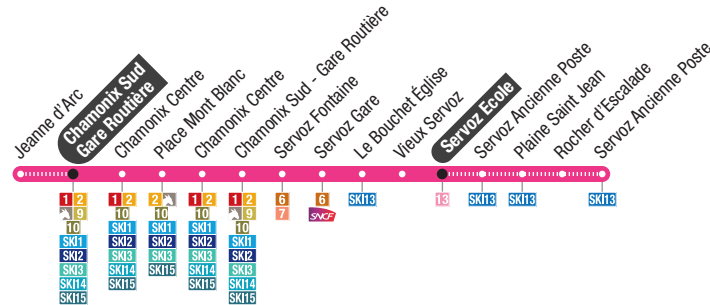

Servoz École → Chamonix Sud - Gare Routière

Servoz Fontaine	Servoz Gare	Servoz Le Lac	Le Bouchet Eglise	Servoz Ecole	Vieux Servoz	Servoz Ancienne Poste	Plaine Saint Jean	Le Bouchet Eglise	Servoz Gare	Le Grépon	L'Enclume	Place Mont Blanc	Chamonix Centre	Chamonix Sud Gare Routière	Jeanne d'Arc
7:14	7:17	7:18	7:19	.....	.....	7:22	7:23	.....	.....	.....	.....	7:44	7:41	7:38	.....
.....	.....	.....	.....	7:20	7:22	.....	.....	7:24	7:26	.....	.....	.....	.....	.....	.....
7:25	7:28	.....	.....	.....	.....	.....	.....	.....	.....	.....	.....	7:41	7:43	.....	7:47
.....	.....	.....	.....	8:01	.....	.....	8:03	8:05	8:21	8:22	8:23	8:26	8:29	.....	.....
.....	.....	.....	.....	8:25	8:28	8:29	.....	.....	.....	.....	8:46	8:43	8:41	.....	.....
.....	.....	.....	9:27	9:29	.....	.....	9:32	9:34	9:47	9:49	9:50	9:53	9:56	.....	.....
.....	.....	.....	10:27	10:29	.....	.....	10:32	10:34	10:47	10:49	10:50	10:53	10:56	.....	.....
.....	.....	.....	11:27	11:29	.....	.....	11:32	11:34	11:47	11:49	11:50	11:53	11:56	.....	.....
.....	.....	.....	.....	.....	.....	.....	.....	.....	.....	.....	.....	.....	.....	.....	.....
.....	.....	.....	12:27	12:29	.....	.....	12:32	12:34	12:47	12:49	12:50	12:53	12:56	.....	.....
.....	.....	.....	.....	.....	.....	12:44	.....	.....	.....	.....	.....	.....	12:56	.....	.....
.....	.....	.....	13:27	13:29	.....	.....	13:32	13:34	13:47	13:49	13:50	13:53	13:56	.....	.....
.....	.....	.....	14:27	14:29	.....	.....	14:32	14:34	14:47	14:49	14:50	14:53	14:56	.....	.....
.....	.....	.....	.....	.....	.....	.....	.....	.....	.....	.....	.....	.....	.....	.....	.....
.....	.....	.....	15:27	15:29	.....	.....	15:32	15:34	15:47	15:49	15:50	15:53	15:56	.....	.....
.....	.....	.....	15:45	15:47	.....	.....	15:50	15:52	.....	.....	.....	.....	.....	.....	.....
16:11	16:15	16:16	17:16	.....	16:17	16:18	.....	.....	.....	16:34	16:35	16:38	16:41	.....	.....
.....	.....	.....	16:52	16:54	.....	.....	16:57	16:59	.....	.....	.....	.....	.....	.....	.....
17:11	17:15	.....	17:21	.....	17:22	17:23	.....	.....	17:39	17:40	.....	.....	.....	.....	.....
.....	.....	.....	17:51	17:53	.....	.....	17:56	17:58	.....	.....	.....	.....	.....	.....	.....
.....	18:05	.....	18:06	.....	18:07	18:08	.....	.....	.....	.....	.....	.....	.....	18:23	.....
.....	.....	.....	.....	.....	.....	.....	.....	.....	18:30	18:32	18:33	18:36	18:39	.....	.....
.....	.....	.....	.....	.....	.....	.....	.....	.....	19:33	19:35	19:36	19:39	19:42	.....	.....
.....	.....	.....	.....	.....	.....	.....	.....	.....	20:30	20:32	.....	.....	.....	.....	.....

Horaires soirées / Evening timetables > lignes / lines: **C N1** (p. 32) & **C N4** (p. 35)

- : Ne circule pas le mercredi / Does not run on Wednesday
- : Circule uniquement le mercredi / Run only on Wednesday
- 00:00 : Sens de rotation en fonction de l'heure de passage
  Direction of rotation depending on the time of passage

Chamonix Sud - Gare Routière → Servoz École