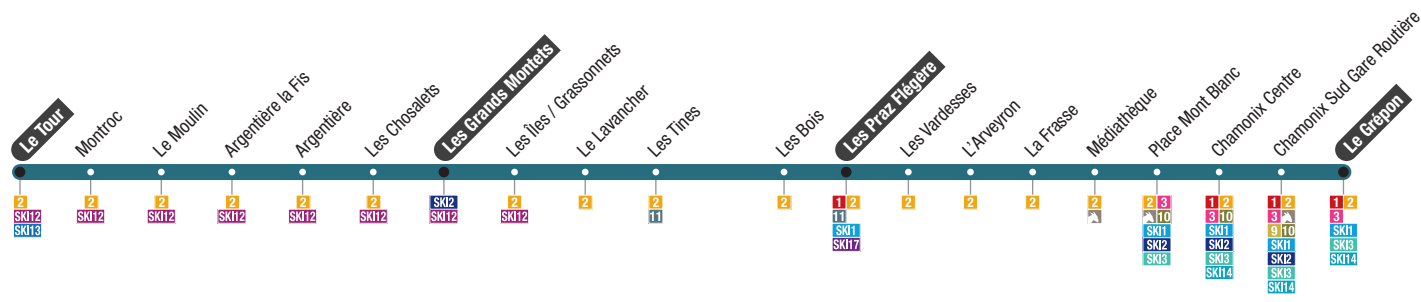

# Chamonix → Les Praz Flégère → Les Grand Montets → Le Tour

Circule tous les jours du 21 décembre 2024  
jusqu'à la fermeture des domaines skiables  
Runs everyday from 21 December 2024 until the ski areas close

XX:XX : Attention, départ à l'arrêt Les Praz Flégère  
Caution, departure at Les Praz Flégère stop

SKI 15

Le Tour → Les Grand Montets → Les Praz Flégère → Chamonix

Circule tous les jours du 21 décembre 2024 jusqu'à la fermeture des domaines skiables  
Runs everyday from 21 December 2024 until the ski areas close

Table with 18 columns (Le Tour, Montroc, Le Moulin, Argentière la Fis, Argentière, Les Chosalets, Les Grands Montets, Les îles / Grassonnets, Le Lavancher, Les Tines, Les Bois, Les Praz Flégère, Les Vardesses, L'Arveyron, La Frasse, Médiathèque, Place Mont Blanc, Chamonix Centre, Chamonix Sud Gare Routière, Le Grépon) and 48 rows of departure times.

# Chamonix Montquarts → Les Houches Prarion

Circule tous les jours du 21 décembre 2024 au 9 mars 2025  
Operates everyday from 21 December 2024 until 9 March 2025