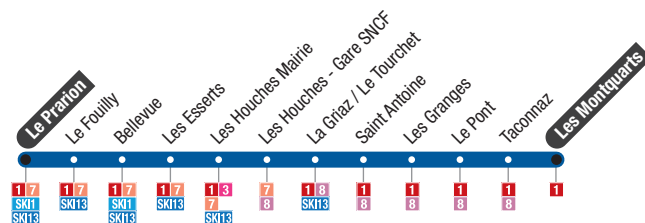

SKI 16

Chamonix Montquarts → Les Houches Prarion

Circule tous les jours du 21 décembre 2024 au 9 mars 2025
Operates everyday from 21 December 2024 until 9 March 2025

Les Montquarts → Le Prarion

Les Montquarts	Taconnaz	Le Pont	Les Granges	Saint Antoine	La Griaz Le Tourchet	Les Houches Gare SNCF	Les Houches Mairie	Les Esserts	Bellevue	Le Fouilly	Le Prarion
7:56	7:58	8:00	8:01	8:02	8:04	8:05	8:07	8:08	8:09	8:10	8:11
8:38	8:40	8:42	8:43	8:44	8:46	8:47	8:49	8:50	8:51	8:52	8:53
9:18	9:20	9:22	9:23	9:24	9:26	9:27	9:29	9:30	9:31	9:32	9:33
9:58	10:00	10:02	10:03	10:04	10:06	10:07	10:09	10:10	10:11	10:12	10:13
10:38	10:40	10:42	10:43	10:44	10:46	10:47	10:49	10:50	10:51	10:52	10:53
11:18	11:20	11:22	11:23	11:24	11:26	11:27	11:29	11:30	11:31	11:32	11:33
11:58	12:00	12:02	12:03	12:04	12:06	12:07	12:09	12:10	12:11	12:12	12:13
12:38	12:40	12:42	12:43	12:44	12:46	12:47	12:49	12:50	12:51	12:52	12:53
13:18	13:20	13:22	13:23	13:24	13:26	13:27	13:29	13:30	13:31	13:32	13:33
13:58	14:00	14:02	14:03	14:04	14:06	14:07	14:09	14:10	14:11	14:12	14:13
14:38	14:40	14:42	14:43	14:44	14:46	14:47	14:49	14:50	14:51	14:52	14:53
15:18	15:20	15:22	15:23	15:24	15:26	15:27	15:29	15:30	15:31	15:32	15:33
15:58	16:00	16:02	16:03	16:04	16:06	16:07	16:09	16:10	16:11	16:12	16:13
16:38	16:40	16:42	16:43	16:44	16:46	16:47	16:49	16:50	16:51	16:52	16:53
17:18	17:20	17:22	17:23	17:24	17:26	17:27	17:29	17:30	17:31	17:32	17:33

Le Prarion → Les Montquarts

Le Prarion	Le Fouilly	Bellevue	Les Esserts	Les Houches Mairie	Les Houches Gare SNCF	La Griaz Le Tourchet	Saint Antoine	Les Granges	Le Pont	Taconnaz	Les Montquarts
8:18	8:19	8:20	8:21	8:22	8:24	8:25	8:27	8:28	8:29	8:31	8:35
8:58	8:59	9:00	9:01	9:02	9:04	9:05	9:07	9:08	9:09	9:11	9:15
9:38	9:39	9:40	9:41	9:42	9:44	9:45	9:47	9:48	9:49	9:51	9:55
10:18	10:19	10:20	10:21	10:22	10:24	10:25	10:27	10:28	10:29	10:31	10:35
10:58	10:59	11:00	11:01	11:02	11:04	11:05	11:07	11:08	11:09	11:11	11:15
11:38	11:39	11:40	11:41	11:42	11:44	11:45	11:47	11:48	11:49	11:51	11:55
12:18	12:19	12:20	12:21	12:22	12:24	12:25	12:27	12:28	12:29	12:31	12:35
12:58	12:59	13:00	13:01	13:02	13:04	13:05	13:07	13:08	13:09	13:11	13:15
13:38	13:39	13:40	13:41	13:42	13:44	13:45	13:47	13:48	13:49	13:51	13:55
14:18	14:19	14:20	14:21	14:22	14:24	14:25	14:27	14:28	14:29	14:31	14:35
14:58	14:59	15:00	15:01	15:02	15:04	15:05	15:07	15:08	15:09	15:11	15:15
15:38	15:39	15:40	15:41	15:42	15:44	15:45	15:47	15:48	15:49	15:51	15:55
16:18	16:19	16:20	16:21	16:22	16:24	16:25	16:27	16:28	16:29	16:31	16:35
16:58	16:59	17:00	17:01	17:02	17:04	17:05	17:07	17:08	17:09	17:11	17:15